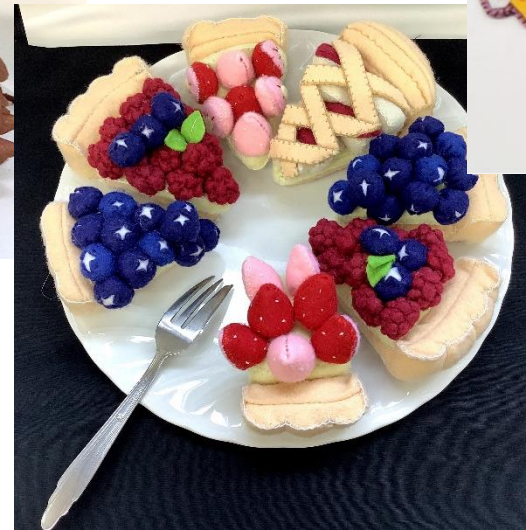

手芸部

おいでませ手芸部～!

活動内容

毎週火曜日、被服室で活動しています！
部員は37名で、中学生は18名、高校生は19名です。
それぞれが異なる作品を各々のペースで作っています♪

活動の様子

先輩後輩分けへだてなく、
ほわほわした雰囲気の
部活だよ～♪

被服室

令和2年 桃李祭の様子